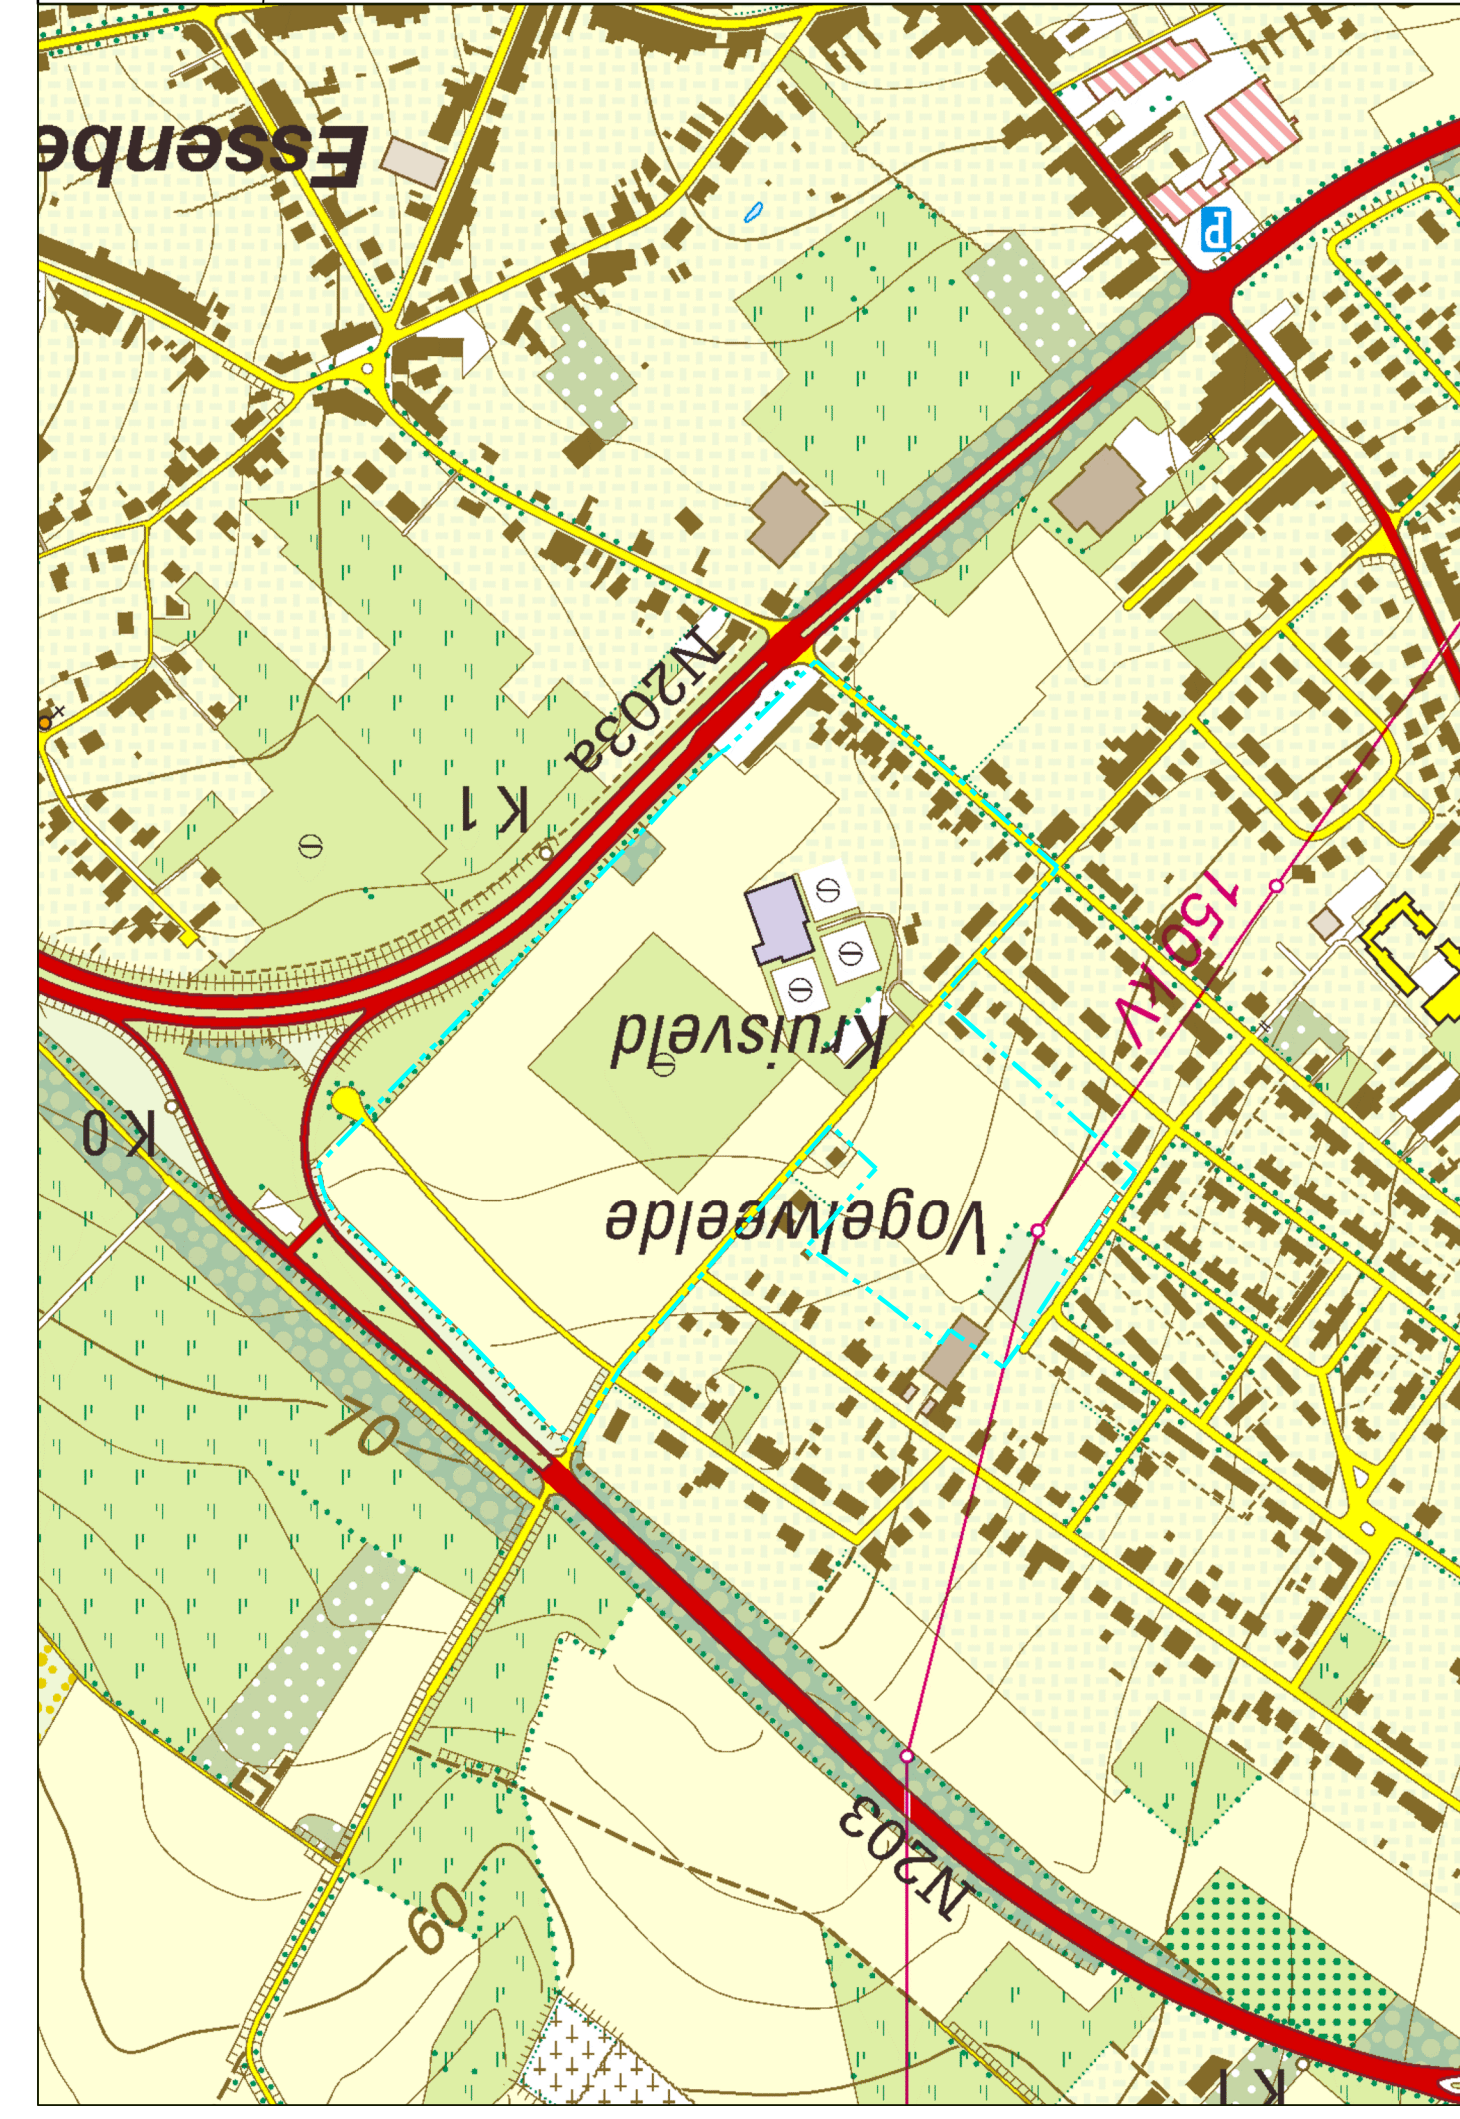

Sonia Christiaens,

De Voorzitter,

de gemeente Oud-Heverlee

LIGINGSPLAN

SCHAAL : 1/5.000