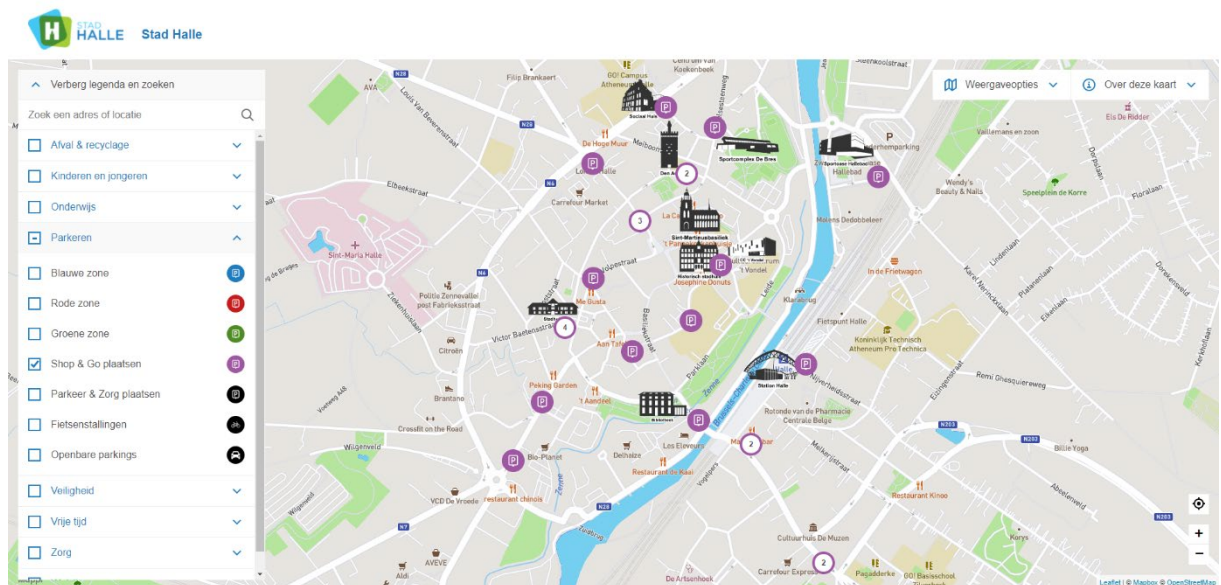

## Stad Halle speelt open kaart

De nieuwste digitale aanwinst van 2022 is een feit: vanaf vandaag kan je via de stadswebsite surfen naar een online interactieve stadskaat. Ben je op zoek naar een glascontainer in je buurt? Wil je een bezoek brengen aan een van de vele speeltuinen in Halle? Of zoek je een parkeerplek? De stadskaat wijst jou de weg.

### Belangrijke thema's op de kaart gezet

Om het overzicht te bewaren telt de stadskaat momenteel 8 thema's die de info groeperen. Zo vind je onder *Parkeren* bijvoorbeeld de 3 parkeerzones terug, maar ook de Shop & Go-plaatsen, Parkeer & Zorg- plaatsen, fietsenstallingen en openbare parkings die onze stad rijk is. Naast gegevens over parkeren behoren ook thema's zoals *Afval en recyclage*, *Kinderen & jongeren*, *Onderwijs*, *Veiligheid*, *Vrije Tijd*, *Zorg* en *Welzijn* tot de belangrijkste troeven.

### Zet de stadskaat naar jouw hand

Zo'n thema's bevatten meerdere kaartlagen. Jij beslist helemaal zelf welke lagen je weergeeft, door ze via de legende aan of uit te schakelen. Klik een bepaald thema open om te kijken welke kaartlagen er onder zitten en selecteer vervolgens wat je graag op de kaart wil tonen. Elke locatie of zone is bovendien aanklikbaar en bevat extra informatie. Zoek je liever een adres of locatie via de zoekbalk? Dat kan natuurlijk ook!